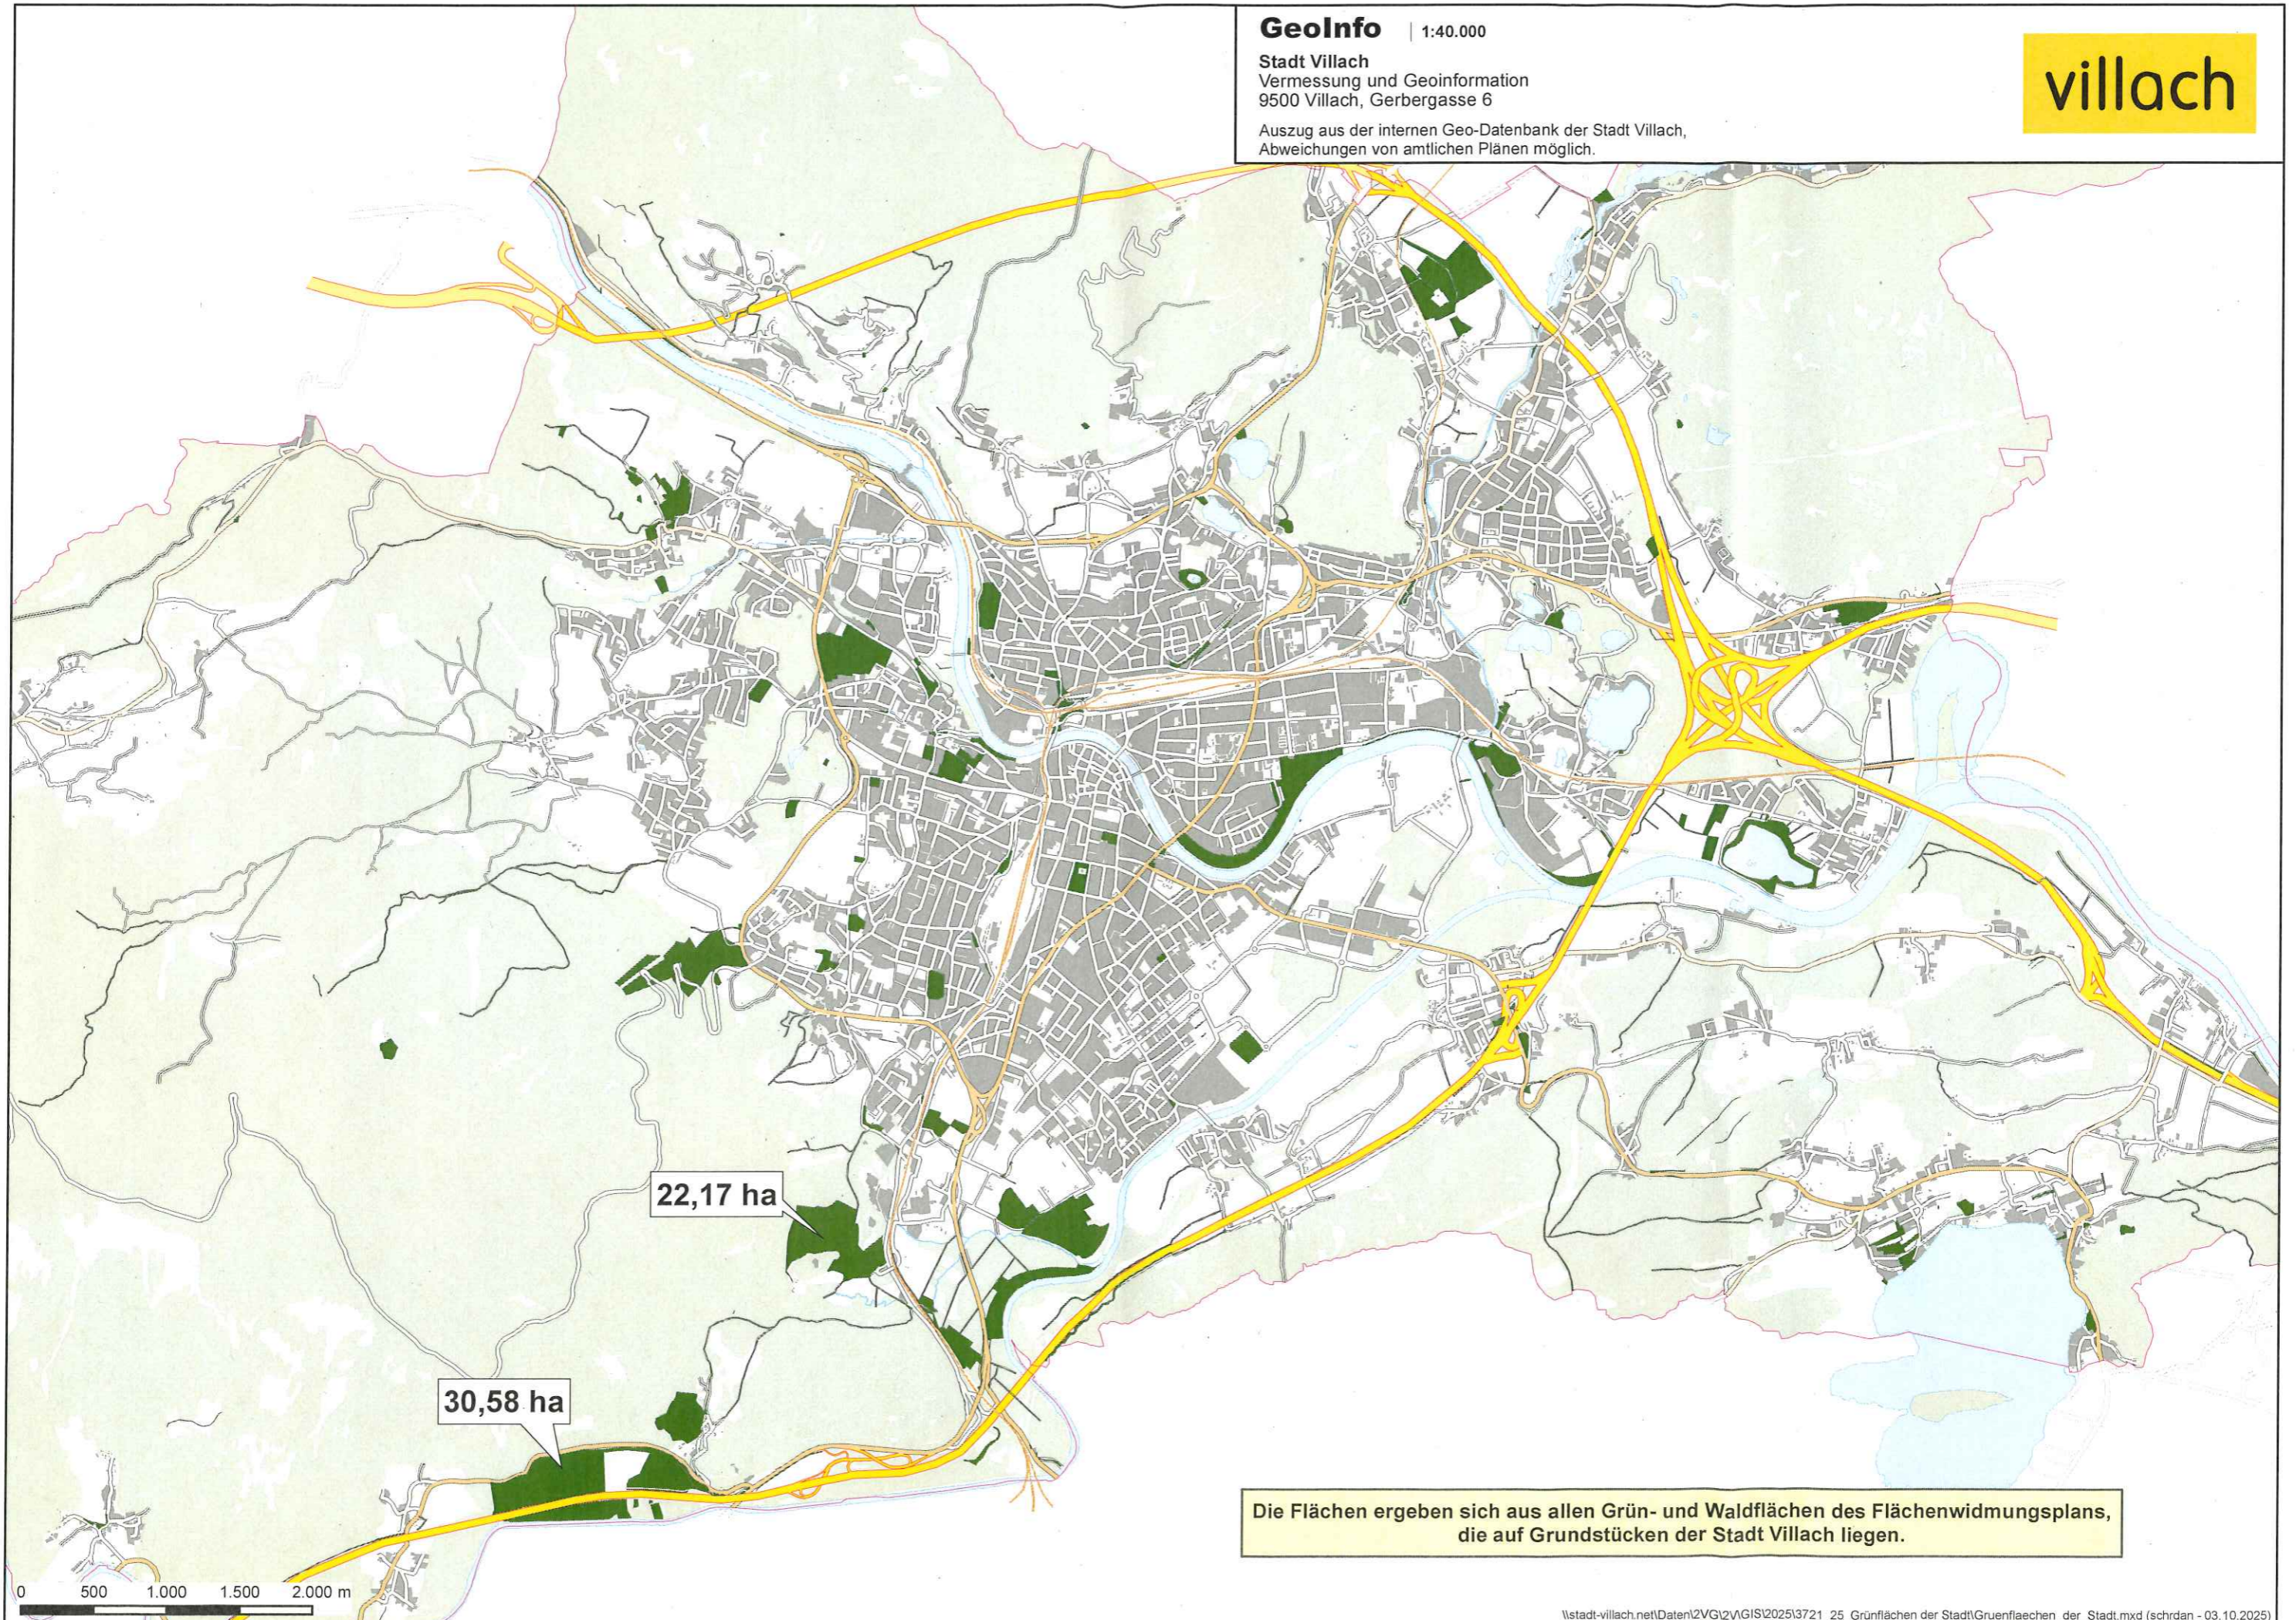

Freundliche Grüße

Harald SOBE
Stadtrat

GeoInfo | 1:40.000

Stadt Villach
Vermessung und Geoinformation
9500 Villach, Gerbergasse 6

Auszug aus der internen Geo-Datenbank der Stadt Villach,
Abweichungen von amtlichen Plänen möglich.

villach

22,17 ha

30,58 ha

Die Flächen ergeben sich aus allen Grün- und Waldflächen des Flächenwidmungsplans,
die auf Grundstücken der Stadt Villach liegen.

0 500 1.000 1.500 2.000 m